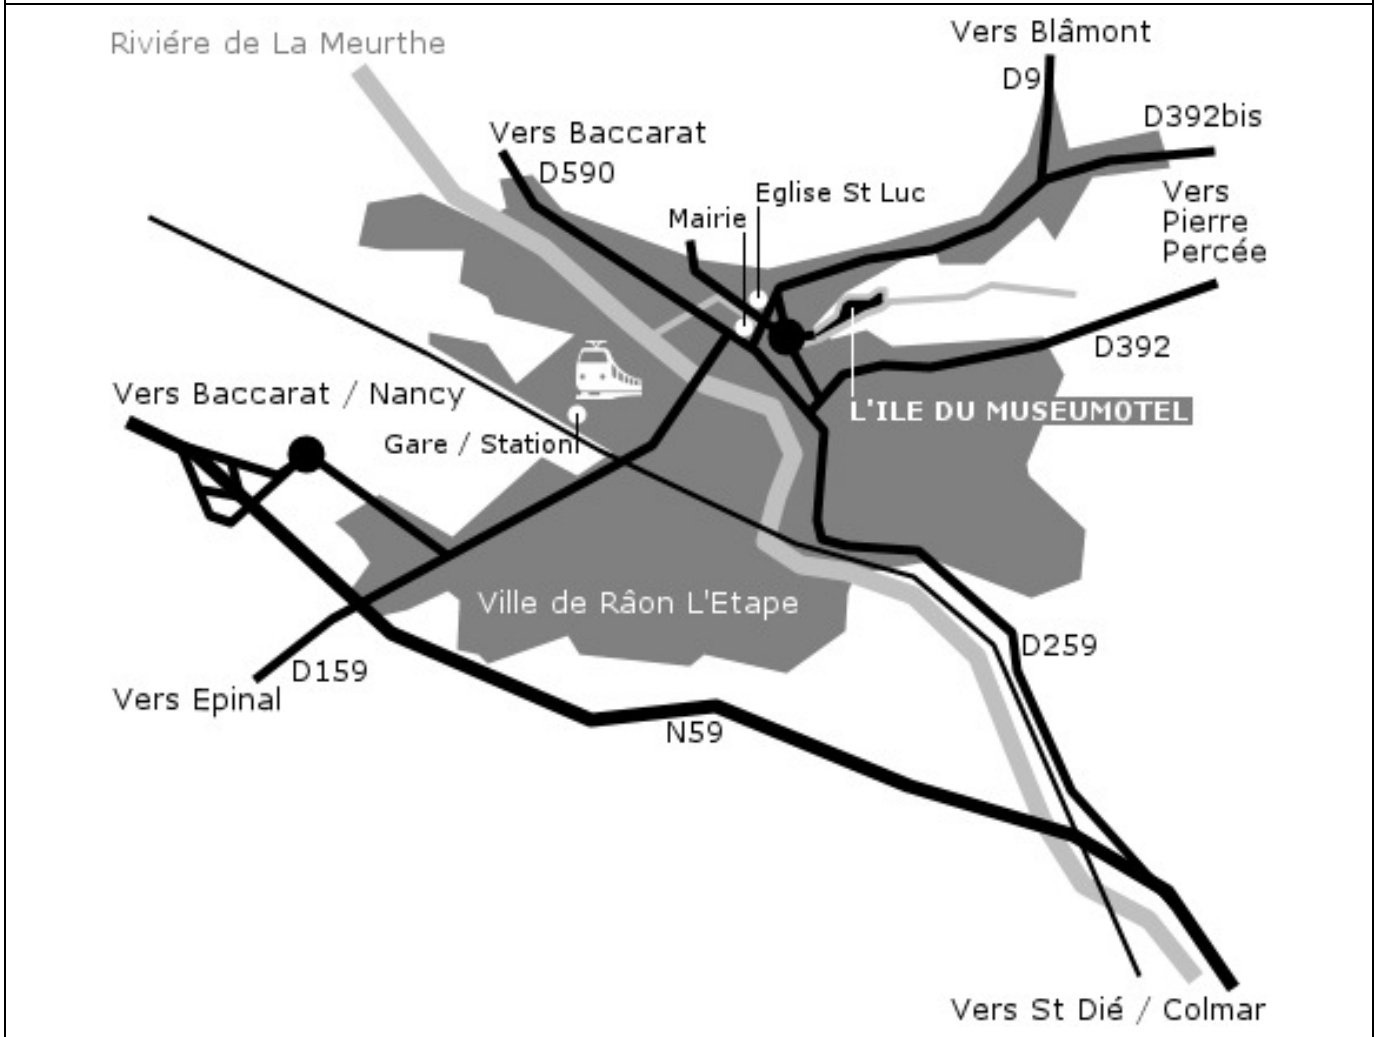

PLAN D'ACCES / ACCESS MAP

L'île n'est accessible qu'aux véhicules légers de moins de 3,5 tonnes et jusqu'à 2,50 mètres de large.

The island is accessible only with vehicles less than 3,5 tons and 2,50 meters width maximum.

MUSEUMOTEL L'Utopie
Rue Jean-Baptiste Demange
88110 Raon-l'Étape

+33 (0)3 29 50 48 81